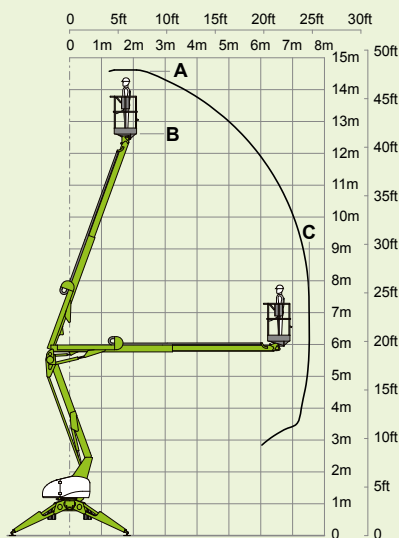

niftylift

TD42T

(A) 48ft 6in

(B) 42ft

(C) 25ft

500lbs

4ft 7in x 2ft 4in

(D) 6ft 7in

(F) 4ft 7in

(G) 12ft 6in

(J) 15ft 5in

1.3mph

45%
24°

4500lbs

niftylift
1525 S. Buncombe Road,
Greer, SC - 29651
United States
1-800-643-8954
usasales@niftylift.com
www.niftylift.com

IS-103