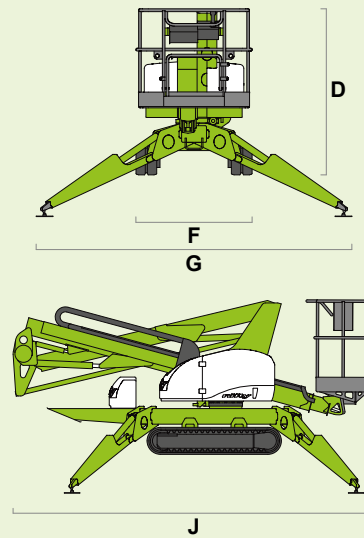

niftylift

TD42T

(A) 48ft 6in

(B) 42ft

(C) 25ft

500lbs

4ft 7in x 2ft 4in

(D) 6ft 7in

(F) 4ft 7in

(G) 12ft 6in

(J) 15ft 5in

1.3mph

45%
24°

4500lbs

niftylift
1525 S. Buncombe Road,
Greer, SC - 29651
United States
1-800-643-8954
usasales@niftylift.com
www.niftylift.com

IS-103