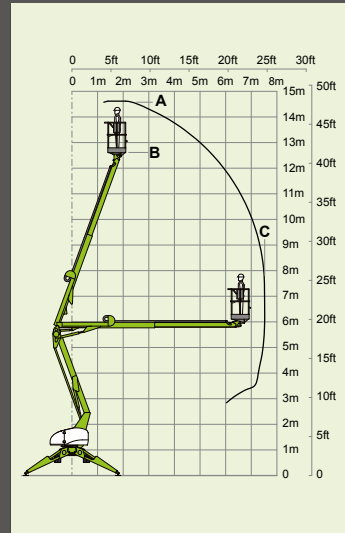

# nifty TD42T

48ft 6in  
(A)

42ft  
(B)

25ft  
(C)

4500lbs

500lbs

4ft 7in x 2ft 4in

6ft 7in

4ft 7in

12ft 6in

15ft 5in

1.3mph

45%  
24°

|                                 |              |              |              |               |              |              |
|---------------------------------|--------------|--------------|--------------|---------------|--------------|--------------|
|                                 | <b>TM34</b>  | <b>TM34T</b> | <b>TM42T</b> | <b>TM50</b>   | <b>TM64</b>  |              |
| 1. [ lb <sub>f</sub> ]          | 1878         | 2160         | 2649         | 3156          | 4920         |              |
| 2. [ lb/in <sup>2</sup> (psi) ] | 66           | 43           | 54           | 38            | 47           |              |
|                                 | <b>SD34T</b> | <b>SD50</b>  | <b>SD64</b>  | <b>TD34TN</b> | <b>TD34T</b> | <b>TD42T</b> |
| 1. [ lb <sub>f</sub> ]          | 3288         | 3900         | 5520         | 2802          | 2802         | 3000         |
| 2. [ lb/in <sup>2</sup> (psi) ] | 65           | 50           | 64           | 56            | 56           | 62           |